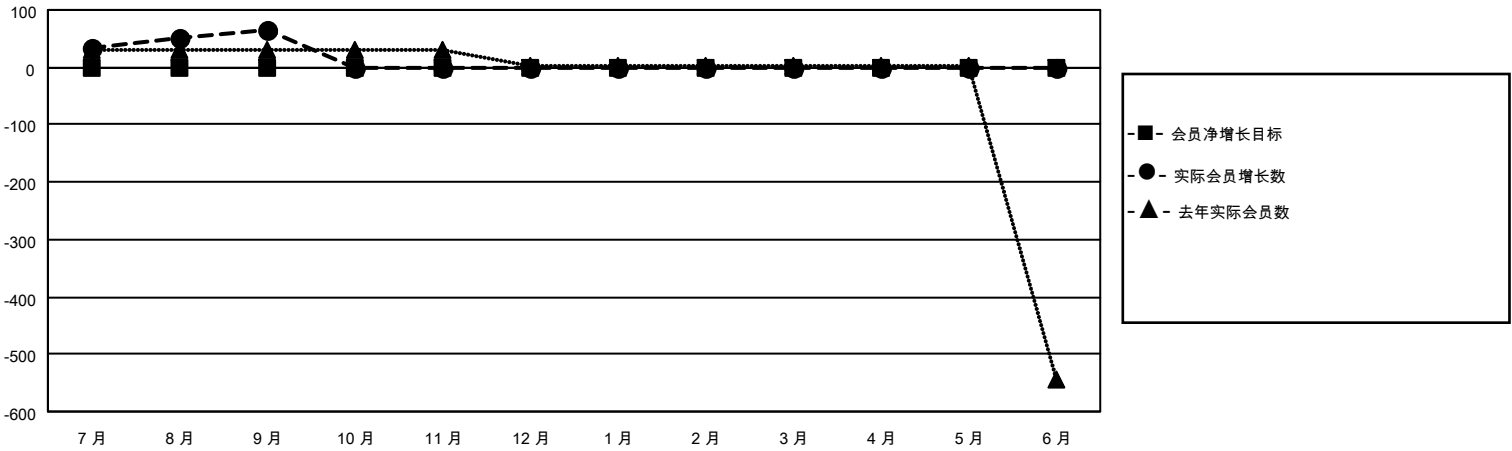

# MONTHLY MEMBERSHIP PROGRESS REPORT

地点 CHINA

District 391

Results as of: 9/30/2020

分会				位会员@每位须缴			
成果 2020-2021				成果 2020-2021			
季	新分会目标	新会	会员流失的分会	季	会员净增长目标	实际会员增长数	实际退会会员 (包括转会)
7月/8月/9月	0	0	0	7月/8月/9月	0	116	8
10月/11月/12月	0	0	0	10月/11月/12月	0	0	0
1月/2月/3月	0	0	0	1月/2月/3月	0	0	0
4月/5月/6月	0	0	0	4月/5月/6月	0	0	0

目标与实际新会累积

目标和实际会员累积

已取消的分会: 0	23 CLUBS OF 36 增添1位或以上的新会员	<b>性别分布</b> 男                    334 (65.23%) 女                    178 (34.77%)
<b>放弃的会员</b> 过世                    0 分会已取消            0 其他                    8 <b>总计</b> 8	<a href="#">点击这里取得累计会员数据</a>	总计家庭单位会员数            23  支付减半会费的家庭会员        12