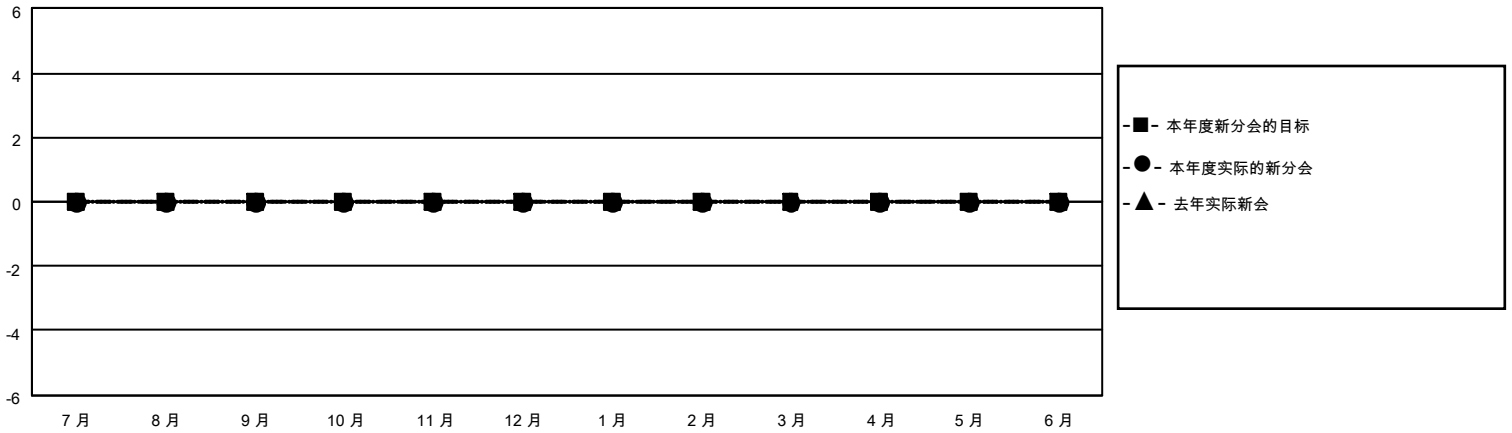

# MONTHLY MEMBERSHIP PROGRESS REPORT

地点 CHINA

District 391

Results as of: 9/30/2020

分会				位会员@每位须缴			
成果 2020-2021				成果 2020-2021			
季	新分会目标	新会	会员流失的分会	季	会员净增长目标	实际会员增长数	实际退会会员 (包括转会)
7月/8月/9月	0	0	0	7月/8月/9月	0	116	8
10月/11月/12月	0	0	0	10月/11月/12月	0	0	0
1月/2月/3月	0	0	0	1月/2月/3月	0	0	0
4月/5月/6月	0	0	0	4月/5月/6月	0	0	0

目标与实际新会累积

目标和实际会员累积

已取消的分会: 0	23 CLUBS OF 36 增添1位或以上的新会员	<b>性别分布</b> 男                    334 (65.23%) 女                    178 (34.77%)
<b>放弃的会员</b> 过世                    0 分会已取消            0 其他                    8 <b>总计</b> 8	<a href="#">点击这里取得累计会员数据</a>	总计家庭单位会员数            23  支付减半会费的家庭会员        12